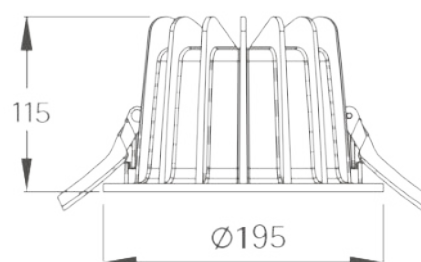

TECHNISCHE VERLICHTING

DOWNLIGHTERS

BEAM 0609-0612

TECHNISCHE GEGEVENS

Benaming	Beam 0609 / Beam 0612
Kleur toestel	Wit
Diameter x Hoogte	Ø 195 x 115mm
Zaagmaat	Ø 165mm
Klasse	LED
Richtbaar	Nee
Dimbaar	Niet dimbaar of DALI
Vermogen	20W / 28W / 36W / 42W
Voltage	220-240V 50-60Hz
Lichtkleur	3000 of 4000K
CRI	>80
Lichtstroom	130Lm/W
Stralingshoek	80°
IP	20
UGR	<19
Flux Code	93 99 100 99 100
Energie label	A++