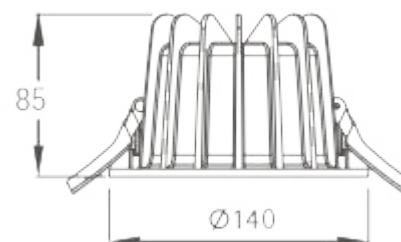

TECHNISCHE VERLICHTING

DOWNLIGHTERS

BEAM 0608 - 0611

TECHNISCHE GEGEVENS

Benaming	Beam 0608 / Beam 0611
Kleur toestel	Wit
Diameter x Hoogte	Ø 140 x 85mm
Zaagmaat	Ø 115mm
Klasse	LED
Richtbaar	Nee
Dimbaar	Niet dimbaar of DALI
Vermogen	20W
Voltage	220-240V 50-60Hz
Lichtkleur	3000 of 4000K
CRI	>80
Lichtstroom	2600Lm
Stralingshoek	80°
IP	20
UGR	<19
Flux Code	93 99 100 99 100
Energie label	A++