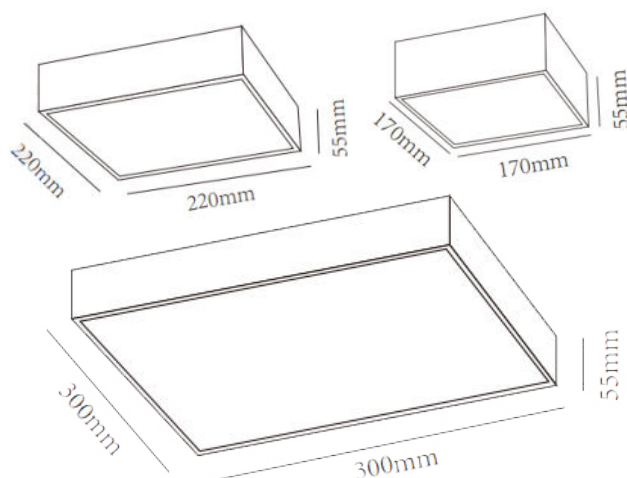

DECORATIEVE VERLICHTING

PLAFOND OPBOUW

BEAM 0575 - 0576 - 0579

TECHNISCHE GEGEVENS

Benaming	Beam 0575 - 0576 - 0579
Kleur toestel	Wit
Klasse	LED
Richtbaar	Nee
Dimbaar	Nee
Voltage	220-240V 50-60Hz
Lichtkleur	3000K
CRI	>80
Stralingshoek	120°
IP	20
UGR	< 19
Energielabel	A++

PRODUCTEIGENSCHAPPEN

- o Inclusief
- Module: Sanan LED Chips
- Driver: LIFUD Flicker-free
- o Levensduur: 50.000 branduren (L80/B10)

UITVOERING

Benaming	Diameter	Vermogen	Lumen	Flux Code
Beam 0575	170 x 170 x 55mm	15W	1500Lm	47 79 96 99 98
Beam 0576	220 x 220 x 55mm	22W	2200Lm	47 78 95 99 100
Beam 0579	300 x 300 x 55mm	35W	3000Lm	46 78 95 99 100