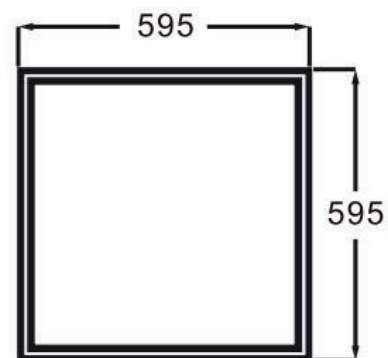

TECHNISCHE VERLICHTING

PLAFOND INBOUW PANELEN

BEAM 0504/0505

TECHNISCHE GEGEVENS

Benaming	Beam 0504 / 0505
Kleur toestel	Wit
LxBxH	595 x 595 x 10mm
Klasse	LED
Richtbaar	Nee
Dimbaar	Niet dimbaar
Vermogen	40W
Voltage	220-240V 50-60Hz
Lichtkleur	3000K of 4000K
CRI	>80
Lichtstroom	4000Lm (100 Lm/W)
IP	20
Flux Code	46 78 95 100 100
PF	>0.9