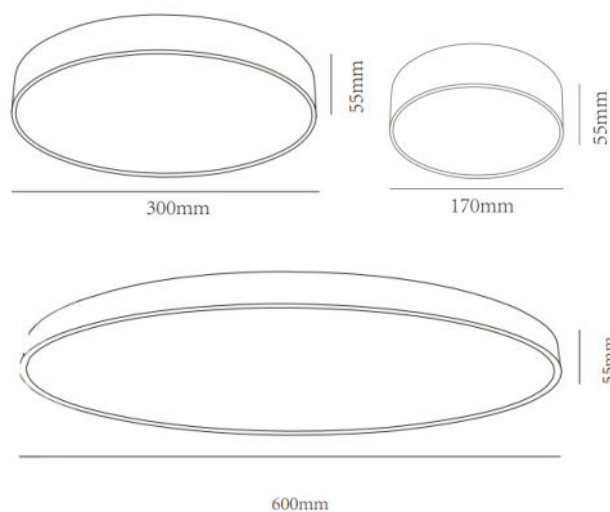

DECORATIEVE VERLICHTING

PLAFOND OPBOUW

BEAM 0475 - 0476 - 0479

TECHNISCHE GEGEVENS

Benaming	Beam 0475 - 0476 - 0479
Kleur toestel	Wit
Klasse	LED
Richtbaar	Nee
Dimbaar	Nee
Voltage	220-240V 50-60Hz
Lichtkleur	3000K
CRI	>80
Stralingshoek	120°
IP	20
UGR	< 19
Energie label	A++

PRODUCTEIGENSCHAPPEN

- o Inclusief
- Module: Sanan LED Chips
- Driver: LIFUD Flicker-free
- o Levensduur: 50.000 branduren (L80/B10)

UITVOERING

Benaming	Diameter	Vermogen	Lumen	Flux Code
Beam 0475	Ø 170 x 55mm	18W	1600Lm	48 79 96 99 101
Beam 0476	Ø 300 x 55mm	36W	3100Lm	49 79 96 99 99
Beam 0479	Ø 600 x 55mm	72W	6200Lm	47 79 96 99 98