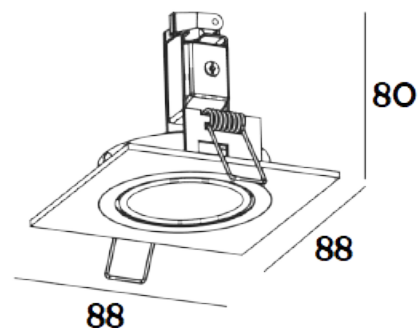

DECORATIEVE VERLICHTING

PLAFOND INBOUW

BEAM 0410

TECHNISCHE GEGEVENS

Benaming	Beam 0410
LxBxH	88 x 88 x 80mm
Zaagmaat	Ø 80mm
Klasse	LED
Richtbaar	Ja
Vermogen	Max. 50W
Voltage	220-240V 50-60Hz
Fitting	GU10
IP	20

PRODUCTEIGENSCHAPPEN

- o Aluminium vierkante inbouwspot
- o Springveren
- o Toepassingsgebied: binnenverlichting

- o Exclusief GU10 LED

- o Verkrijgbaar in :
 - Alu (Beam 0410)
 - Wit (Beam 0410W)
 - Zwart (Beam 0410B)