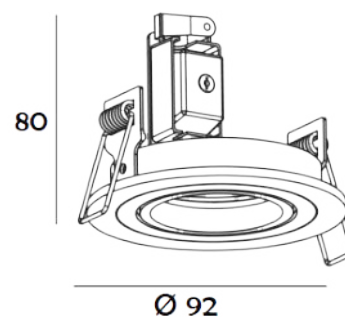

DECORATIEVE VERLICHTING

PLAFOND INBOUW

BEAM 0406

TECHNISCHE GEGEVENS

Benaming	Beam 0406
Diameter x hoogte	Ø 92 x 80mm
Zaagmaat	Ø 80mm
Klasse	LED
Richtbaar	Ja
Vermogen	Max. 50W
Voltage	220-240V 50-60Hz
Fitting	GU10
IP	20

PRODUCTEIGENSCHAPPEN

- o Aluminium ronde inbouwspot
- o Springveren
- o Toepassingsgebied: binnenverlichting

- o Exclusief GU10 LED

- o Verkrijgbaar in :
 - Alu (Beam 0406)
 - Wit (Beam 0406W)
 - Zwart (Beam 0406B)