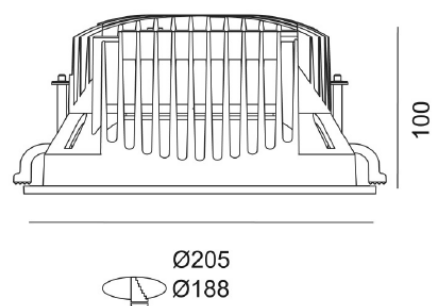

TECHNISCHE VERLICHTING

DOWNLIGHTERS

BEAM 0402

TECHNISCHE GEGEVENS

| | |
|-------------------|--------------------------|
| Benaming | Beam 0402 |
| Kleur toestel | Wit |
| Diameter x hoogte | Ø 205 x 100mm |
| Zaagmaat | Ø 188mm |
| Klasse | LED |
| Richtbaar | Nee |
| Dimbaar | Niet dimbaar of DALI DIM |
| Vermogen | 20W / 28W / 36W |
| Voltage | 220-240V 50-60Hz |
| Lichtkleur | 3000K of 4000K |
| CRI | > 90 |
| Stralingshoek | 85° |
| IP | 20 |
| Energie label | A++ |