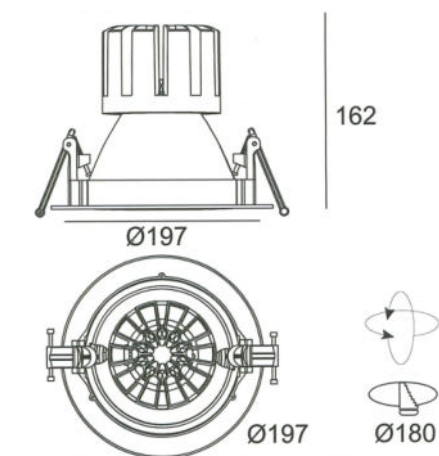

## TECHNISCHE VERLICHTING

### TECHNISCHE GEGEVENS

Benaming	Beam 0397
Kleur toestel	Wit
Diameter x hoogte	Ø 197 X 162mm
Zaagmaat	Ø 180mm
Klasse	LED
Richtbaar	Ja
Dimbaar	Niet dimbaar of DALI DIM
Vermogen	20W / 28W / 36W / 42W
Voltage	220-240V 50-60Hz
Lichtkleur	3000K of 4000K
CRI	>90
Stralingshoek	36° of 60°
IP	20
Energie label	A++