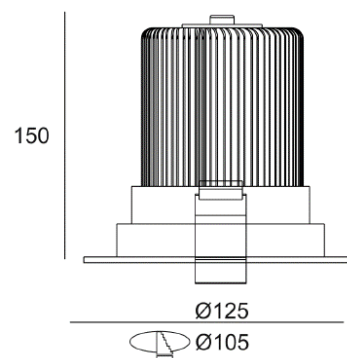

TECHNISCHE VERLICHTING

DOWNLIGHTERS

BEAM 0395

TECHNISCHE GEGEVENS

Benaming	Beam 0395
Kleur toestel	Wit of Zwart
Diameter x hoogte	Ø 125 x 150mm
Zaagmaat	Ø 105mm
Klasse	LED
Richtbaar	Ja
Dimbaar	Niet dimbaar of DALI
Vermogen	20W
Voltage	220-240V 50-60Hz
Lichtkleur	3000K of 4000K
CRI	>90
Stralingshoek	80°
IP	20
Energie label	A++