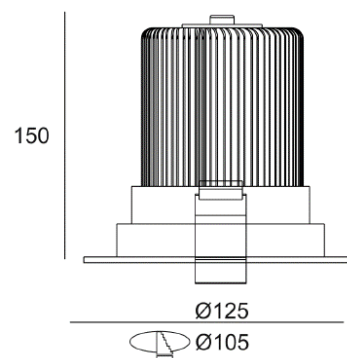

TECHNISCHE VERLICHTING

DOWNLIGHTERS

BEAM 0394

TECHNISCHE GEGEVENS

| | |
|-------------------|----------------------|
| Benaming | Beam 0394 |
| Kleur toestel | Wit of Zwart |
| Diameter x hoogte | Ø 125 x 150mm |
| Zaagmaat | Ø 105mm |
| Klasse | LED |
| Richtbaar | Ja |
| Dimbaar | Niet dimbaar of DALI |
| Vermogen | 20W |
| Voltage | 220-240V 50-60Hz |
| Lichtkleur | 3000K of 4000K |
| CRI | >90 |
| Stralingshoek | 38° of 60° |
| IP | 20 |
| Energielabel | A++ |

PRODUCTEIGENSCHAPPEN

- o Philips Fortimo SLM LED
- o LIFUD Driver
- o Optie: Noodunit
- o Kleurconsistentie: 3 SDCM
- o Levensduur: L70/B50 bij 50.000u

TECHNISCHE VERLICHTING

DOWNLIGHTERS

BEAM 0394

| BENAMING | WATTAGE | KELVIN | LUMEN | CRI | HOEK | DIMBAAR | ARMATUUR KLEUR |
|-------------------|---------|--------|-------|-----|------|---------|----------------|
| BEAM 0394(B).3211 | 20W | 3000K | 1920 | 90 | 60° | / | Wit (Zwart) |
| BEAM 0394(B).3212 | 20W | 3000K | 1920 | 90 | 38° | / | Wit (Zwart) |
| BEAM 0394(B).7211 | 20W | 4000K | 2080 | 90 | 60° | / | Wit (Zwart) |
| BEAM 0394(B).7212 | 20W | 4000K | 2080 | 90 | 38° | / | Wit (Zwart) |
| BEAM 0394(B).3231 | 20W | 3000K | 1920 | 90 | 60° | DALI | Wit (Zwart) |
| BEAM 0394(B).3232 | 20W | 3000K | 1920 | 90 | 38° | DALI | Wit (Zwart) |
| BEAM 0394(B).7231 | 20W | 4000K | 2080 | 90 | 60° | DALI | Wit (Zwart) |
| BEAM 0394(B).7232 | 20W | 4000K | 2080 | 90 | 38° | DALI | Wit (Zwart) |