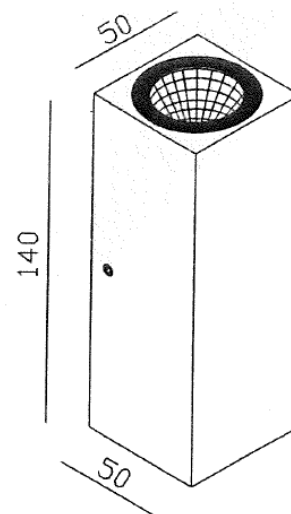

DECORATIEVE VERLICHTING

BUITENVERLICHTING – WAND OPBOUW

BEAM 0387B

TECHNISCHE GEGEVENS

Benaming	Beam 0387B
Kleur	Zwart
LxBxH	50 x 50 x 140mm
Klasse	LED
Richtbaar	Nee
Dimbaar	Nee
Vermogen	2x 3W
Voltage	220-240V 50-60Hz
Lichtkleur	3000K
IP	54
Energie label	A++