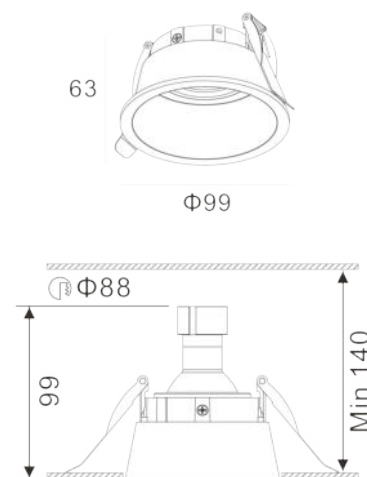

DECORATIEVE VERLICHTING

PLAFOND INBOUW

BEAM 0362

TECHNISCHE GEGEVENS

Benaming	Beam 0362
Kleur toestel	Wit of zwart
Diameter x hoogte	Ø 99 x 63mm
Zaagmaat	Ø 88mm
Klasse	LED
Richtbaar	Ja
Voltage	220-240V 50-60Hz
Fitting	GU10
IP	20

PRODUCTEIGENSCHAPPEN

- o Aluminium ronde inbouwspot
- o Springveren
- o Toepassingsgebied: binnenverlichting
- o Exclusief GU10 LED
- o Verkrijgbaar in :
 - Wit (Beam 0362W)
 - Zwart (Beam 0362B)