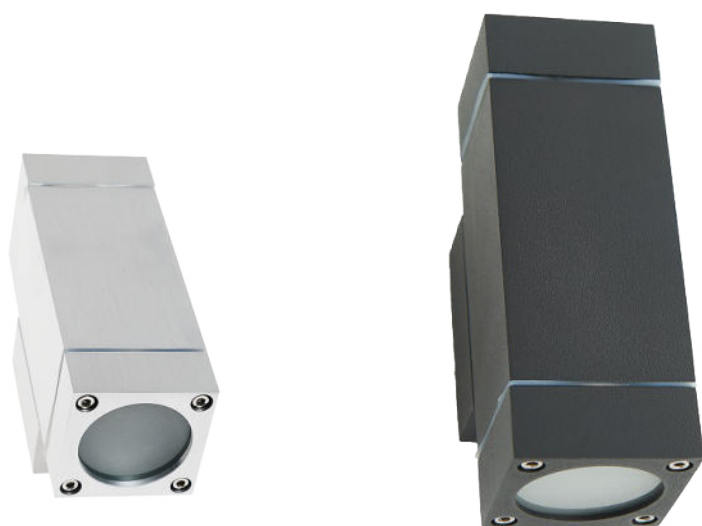

DECORATIEVE VERLICHTING

BUITENVERLICHTING – WAND OPBOUW

BEAM 0359

TECHNISCHE GEGEVENS

Benaming	Beam 0359
Kleur	Zwart of Aluminium
LxBxH	56 x 85 x 150mm
Klasse	LED
Richtbaar	Nee
Vermogen	Max. 2x 50W
Voltage	220-240V 50-60Hz
Fitting	2 x GU10
IP	54
Energie label	A++

PRODUCTEIGENSCHAPPEN

- o Aluminium 2-voudig wandarmatuur
- o Up/down verlichting
- o Toepassingsgebied: binnen- en buitenverlichting
- o Exclusief GU10 LED
- o Uitvoering :
 - Beam 0359H Alu
 - Beam 0359B Zwart