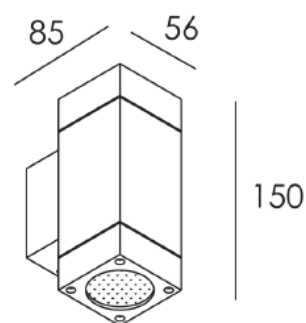

DECORATIEVE VERLICHTING

BUITENVERLICHTING – WAND OPBOUW

BEAM 0359

TECHNISCHE GEGEVENS

Benaming	Beam 0359
Kleur	Zwart of Aluminium
LxBxH	56 x 85 x 150mm
Klasse	LED
Richtbaar	Nee
Vermogen	Max. 2x 50W
Voltage	220-240V 50-60Hz
Fitting	2 x GU10
IP	54
Energie label	A++

PRODUCTEIGENSCHAPPEN

- o Aluminium 2-voudig wandarmatuur
- o Up/down verlichting
- o Toepassingsgebied: binnen- en buitenverlichting
- o Exclusief GU10 LED
- o Uitvoering :
 - Beam 0359H Alu
 - Beam 0359B Zwart