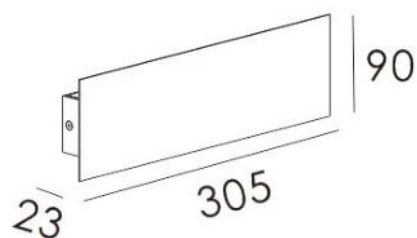

DECORATIEVE VERLICHTING

WAND OPBOUW

BEAM 0354

TECHNISCHE GEGEVENS

Benaming	Beam 0354
Kleur	Wit of Zwart
LxBxH	305 x 23 x 90mm
Klasse	LED
Richtbaar	Nee
Dimbaar	Nee
Vermogen	6,5W
Lichtstroom	520Lm
Voltage	220-240V 50-60Hz
Lichtkleur	3000K
CRI	>80
IP	20
Energielabel	A++

PRODUCTEIGENSCHAPPEN

- o Toepassingsgebied: binnenverlichting
- o Aluminium behuizing
- o Levensduur: 50.000 branduren (L80/B10)
- o Inclusief
 - LED driver
 - LED module
- o Uitvoering :
 - Beam 0354W Wit
 - Beam 0354B Zwart