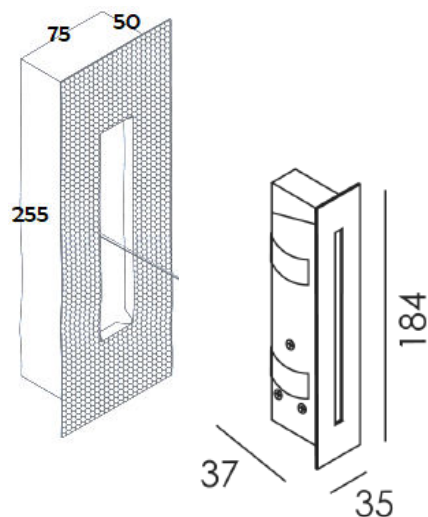

DECORATIEVE VERLICHTING

WAND INBOUW

BEAM 0350

TECHNISCHE GEGEVENS

Benaming	Beam 0350
LxBxH	35 x 37 x 184mm
Klasse	LED
Richtbaar	Nee
Dimbaar	Nee
Vermogen	3W
Voltage	220-240V 50-60Hz
Lichtkleur	3000K
IP	20
Energielabel	A++

PRODUCTEIGENSCHAPPEN

- o Aluminium wandarmatuur
- o Oriëntatieverlichting
- o Toepassingsgebied: binnenverlichting
- o Levensduur: 50.000 branduren (L80/B10)
- o Inclusief
 - LED module
 - LED driver
 - Inbouwkit (255x75x50mm)
- o Verkrijgbaar in:
 - Wit (Beam 0350W)
 - Zwart (Beam 0350B)