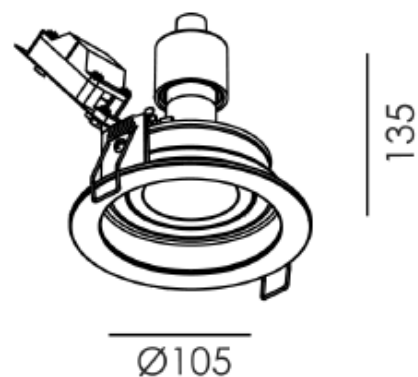

DECORATIEVE VERLICHTING

PLAFOND INBOUW

BEAM 0349W

EINDE REEKS

TECHNISCHE GEGEVENS

Benaming	Beam 0349W
Kleur toestel	Wit
Diameter x hoogte	Ø 105 x 135mm
Zaagmaat	Ø 97mm
Klasse	LED
Richtbaar	Ja
Vermogen	Max. 50W
Voltage	220-240V 50-60Hz
Fitting	GU10
IP	20

PRODUCTEIGENSCHAPPEN

- o Aluminium ronde inbouwspot
- o Springveren
- o Toepassingsgebied: binnenverlichting
- o Exclusief GU10 LED