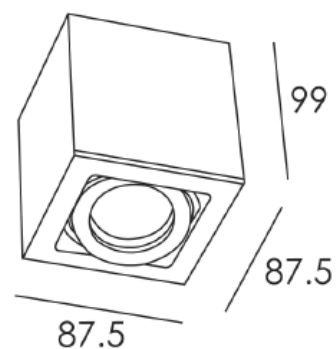

DECORATIEVE VERLICHTING

PLAFOND OPBOUW

BEAM 0345

TECHNISCHE GEGEVENS

Benaming	Beam 0345
LxBxH	87,5 x 87,5 x 99mm
Klasse	LED
Richtbaar	Ja
Dimbaar	Ja
Vermogen	Max. 50W
Voltage	220-240V 50-60Hz
Fitting	GU10
IP	20

PRODUCTEIGENSCHAPPEN

- o Aluminium vierkant plafondarmatuur
- o Toepassingsgebied: binnenverlichting
- o Exclusief GU10 LED
- o Uitvoering :
 - Beam 0345W Wit
 - Beam 0345B Zwart