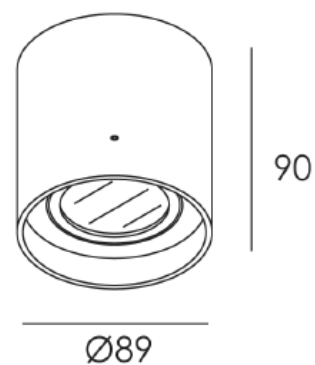

DECORATIEVE VERLICHTING

PLAFOND OPBOUW

BEAM 0344

TECHNISCHE GEGEVENS

Benaming	Beam 0344
Diameter x hoogte	Ø 89 x 90mm
Klasse	LED
Richtbaar	Ja
Dimbaar	Nee
Vermogen	Max. 50W
Voltage	220-240V 50-60Hz
Fitting	GU10
IP	20

PRODUCTEIGENSCHAPPEN

- o Aluminium rond plafondarmatuur
- o Toepassingsgebied: binnenverlichting
- o Exclusief GU10 LED
- o Uitvoering :
 - Beam 0344W Wit
 - Beam 0344B Zwart