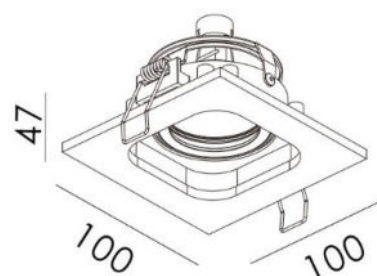

DECORATIEVE VERLICHTING

PLAFOND INBOUW

BEAM 0261

TECHNISCHE GEGEVENS

Benaming	Beam 0261
LxBxH	100 x 100 x 47mm
Zaagmaat	Ø 89mm
Klasse	LED
Richtbaar	Ja
Vermogen	Max. 50W
Voltage	220-240V 50-60Hz
Fitting	GU10
IP	20

PRODUCTEIGENSCHAPPEN

- o Aluminium vierkant inbouwspot
- o Springveren
- o Toepassingsgebied: binnenverlichting
- o Exclusief GU10 LED
- o Verkrijgbaar in :
 - wit/zwart (Beam 0261WB)
 - wit/wit (Beam 0261W)