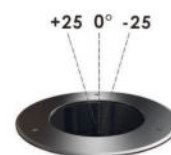

DECORATIEVE VERLICHTING

BUITENVERLICHTING – GRONDSPOTS

BEAM 0218

TECHNISCHE GEGEVENS

Benaming	Beam 0218
Kleur toestel	Alu brush
LxBxH grondspot	Ø 180 x 162mm
D x H inbouwdoos	Ø 165 x 168mm
Klasse	LED
Richtbaar	Ja (25°)
Vermogen	18W (9x2W)
Lumen	1080Lm
Kleur	3000K
Voltage	220-240V 50-60Hz
Dimbaar	Nee
IP	67

PRODUCTEIGENSCHAPPEN

- o Grondspot (inclusief inbouwdoos)
- o Rond
- o Voedingskabel ingegoten in toestel
- o Toepassingsgebied: buitenverlichting
- o IK08
- o CRI>80
- o CREE LED
- o 8mm Tempered glass cover
- o Levensduur: 50.000 branduren (L80/B10)
- o Inclusief Led en driver