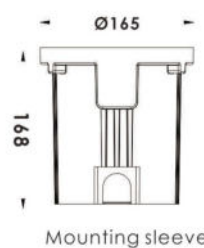

DECORATIEVE VERLICHTING

BUITENVERLICHTING – GRONDSPOTS

BEAM 0218

TECHNISCHE GEGEVENS

Benaming	Beam 0218
Kleur toestel	Alu brush
LxBxH grondspot	Ø 180 x 162mm
D x H inbouwdoos	Ø 165 x 168mm
Klasse	LED
Richtbaar	Ja (25°)
Vermogen	18W (9x2W)
Lumen	1080Lm
Kleur	3000K
Voltage	220-240V 50-60Hz
Dimbaar	Nee
IP	67

PRODUCTEIGENSCHAPPEN

- o Grondspot (inclusief inbouwdoos)
- o Rond
- o Voedingskabel ingegoten in toestel
- o Toepassingsgebied: buitenverlichting
- o IK08
- o CRI>80
- o CREE LED
- o 8mm Tempered glass cover
- o Levensduur: 50.000 branduren (L80/B10)
- o Inclusief Led en driver