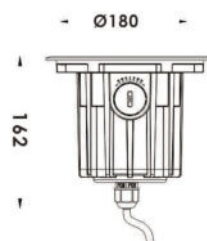

DECORATIEVE VERLICHTING

BUITENVERLICHTING – GRONDSPOTS

BEAM 0218

TECHNISCHE GEGEVENS

Benaming	Beam 0218
Kleur toestel	Alu brush
LxBxH grondspot	Ø 180 x 162mm
D x H inbouwdoos	Ø 165 x 168mm
Klasse	LED
Richtbaar	Ja (25°)
Vermogen	18W (9x2W)
Lumen	1080Lm
Kleur	3000K
Voltage	220-240V 50-60Hz
Dimbaar	Nee
IP	67

PRODUCTEIGENSCHAPPEN

- o Grondspot (inclusief inbouwdoos)
- o Rond
- o Voedingskabel ingegoten in toestel
- o Toepassingsgebied: buitenverlichting
- o IK08
- o CRI>80
- o CREE LED
- o 8mm Tempered glass cover
- o Levensduur: 50.000 branduren (L80/B10)
- o Inclusief Led en driver