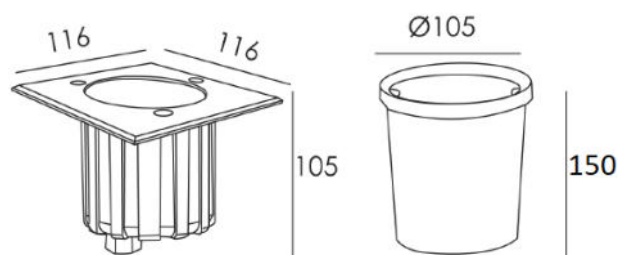

DECORATIEVE VERLICHTING

BUITENVERLICHTING – GRONDSPOTS

BEAM 0213

TECHNISCHE GEGEVENS

Benaming	Beam 0213
Kleur toestel	Alu brush
LxBxH grondspot	116 x 116 x 105mm
D x H inbouwdoos	Ø 105 x 150mm
Klasse	LED
Richtbaar	Nee
Vermogen	Max. 50W
Voltage	220-240V 50-60Hz
Fitting	GU10
IP	67

PRODUCTEIGENSCHAPPEN

- o Grondspot (inclusief inbouwdoos)
- o Vierkant
- o Voedingskabel ingegoten in toestel
- o Toepassingsgebied: buitenverlichting
- o Exclusief GU10 LED
- o Optie
- Frosted glas (Beam 0216)