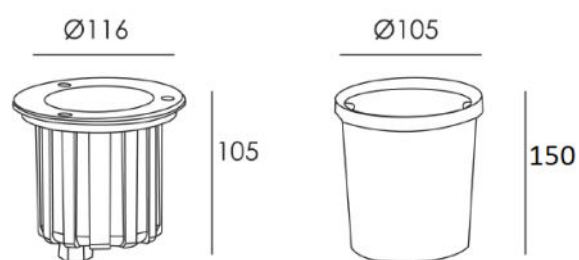

## DECORATIEVE VERLICHTING

#### TECHNISCHE GEGEVENS

Benaming	Beam 0212
Kleur toestel	Alu brush
D x H grondspot	Ø 116 x 105mm
D x H inbouwdoos	Ø 105 x 150mm
Klasse	LED
Richtbaar	Nee
Vermogen	Max. 50W
Voltage	220-240V 50-60Hz
Fitting	GU10
IP	67