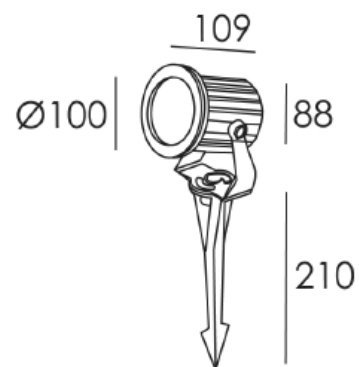

DECORATIEVE VERLICHTING

BUITENVERLICHTING – GRONDSPOTS

BEAM 0211

TECHNISCHE GEGEVENS

Benaming	Beam 0211
Kleur toestel	Alu brush
Diameter	Ø 100mm
Breedte x hoogte	88 x 109mm
Diepte pin	210mm
Klasse	LED
Richtbaar	Ja
Vermogen	Max. 50W
Voltage	220-240V 50-60Hz
Fitting	GU10
IP	65

PRODUCTEIGENSCHAPPEN

- o Grondspot met pin
- o Rond
- o Voedingskabel ingegoten in toestel
- o Toepassingsgebied: buitenverlichting
- o Exclusief GU10 LED