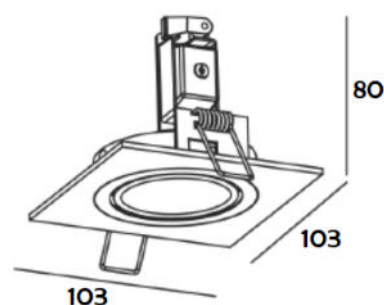

## DECORATIEVE VERLICHTING

PLAFOND INBOUW

BEAM 0112

### TECHNISCHE GEGEVENS

Benaming	Beam 0112
LxBxH	103 x 103 x 80mm
Zaagmaat	Ø 80mm
Klasse	LED
Richtbaar	Ja
Vermogen	Max. 50W
Voltage	220-240V 50-60Hz
Fitting	GU10
IP	20

### PRODUCTEIGENSCHAPPEN

- o Aluminium vierkante inbouwspot
- o Springveren
- o Toepassingsgebied: binnenverlichting
- o Exclusief GU10 LED
- o Verkrijgbaar in :
  - Alu (Beam 0112)
  - Wit (Beam 0112W)