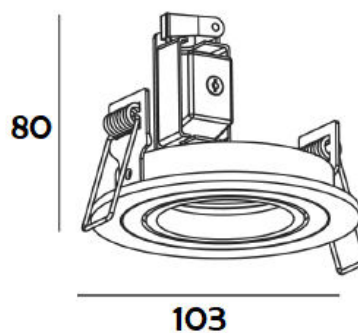

DECORATIEVE VERLICHTING

PLAFOND INBOUW

BEAM 0111

TECHNISCHE GEGEVENS

Benaming	Beam 0111
Diameter x hoogte	Ø 103 x 80mm
Zaagmaat	Ø 80mm
Klasse	LED
Richtbaar	Ja
Vermogen	Max. 50W
Voltage	220-240V 50-60Hz
Fitting	GU10
IP	20

PRODUCTEIGENSCHAPPEN

- o Aluminium ronde inbouwspot
- o Springveren
- o Toepassingsgebied: binnenverlichting

- o Exclusief GU10 LED

- o Verkrijgbaar in :
 - Alu (Beam 0111)
 - Wit (Beam 0111W)
 - Zwart (Beam 0111B)