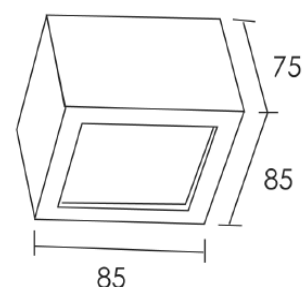

DECORATIEVE VERLICHTING

BUITENVERLICHTING – PLAFOND OPBOUW

BEAM 0077

TECHNISCHE GEGEVENS

Benaming	Beam 0077
Kleur	Wit, Zwart of Aluminium
LxBxH	85 x 85 x 75mm
Klasse	LED
Richtbaar	Nee
Dimbaar	Nee
Vermogen	Max. 50W
Voltage	220-240V 50-60Hz
Fitting	GU10
IP	54
Energie label	A++

PRODUCTEIGENSCHAPPEN

- o Aluminium plafond opbouwarmatuur
- o Toepassingsgebied:
binnen- en buitenverlichting
- o Exclusief GU10 LED
- o Uitvoering :
 - Beam 0077 Alu
 - Beam 0077W Wit
 - Beam 0077B Zwart