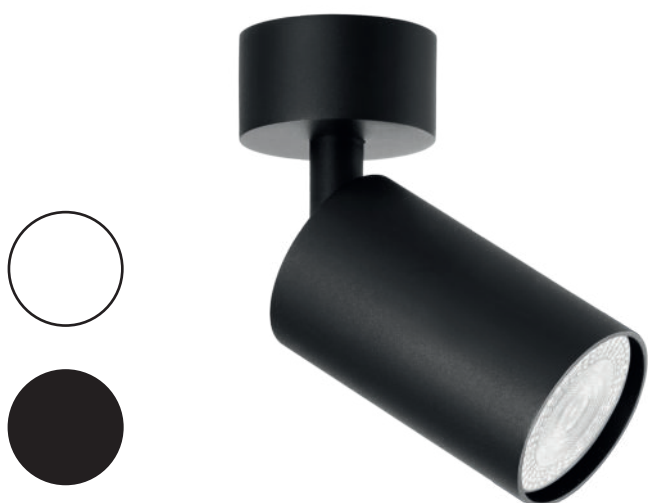

## DECORATIEVE VERLICHTING

PLAFOND OPBOUW

BEAM 0027

### TECHNISCHE GEGEVENS

Benaming	Beam 0027
Kleur toestel	Wit of zwart
DiamxH	Ø 55 x 90mm
Zaagmaat	Ø 45mm
Klasse	LED
Richtbaar	Ja
Voltage	220-240 50-60Hz
Fitting	GU10
IP	20

### PRODUCTEIGENSCHAPPEN

- o Toepassingsgebied: binnenverlichting
- o Aluminium behuizing
- o Poedercoating afwerking
- o Springveren
- o Exclusief GU10 LED