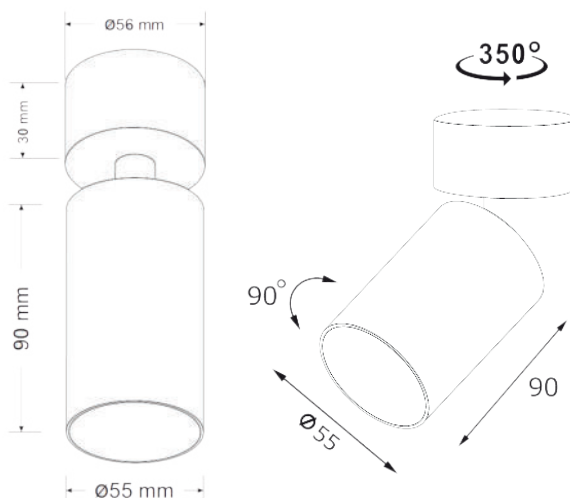

## DECORATIEVE VERLICHTING

PLAFOND OPBOUW

BEAM 0027

### TECHNISCHE GEGEVENS

Benaming	Beam 0027
Kleur toestel	Wit of zwart
DiamxH	Ø 55 x 90mm
Zaagmaat	Ø 45mm
Klasse	LED
Richtbaar	Ja
Voltage	220-240 50-60Hz
Fitting	GU10
IP	20