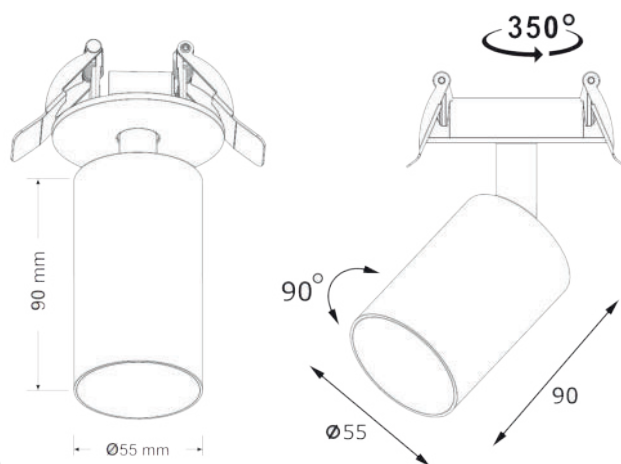

## DECORATIEVE VERLICHTING

PLAFOND INBOUW

BEAM 0026

### TECHNISCHE GEGEVENS

Benaming	Beam 0026
Kleur toestel	Wit of zwart
DiamxH	Ø 55 x 90mm
Zaagmaat	Ø 45mm
Klasse	LED
Richtbaar	Ja
Voltage	220-240 50-60Hz
Fitting	GU10
IP	20