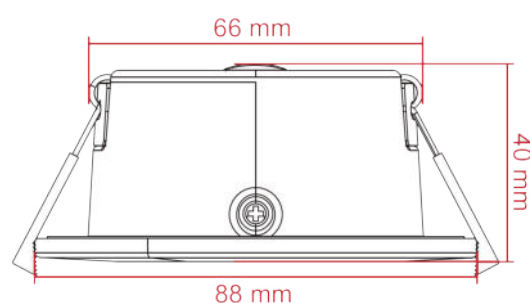

DECORATIEVE VERLICHTING

PLAFOND INBOUW

BEAM 0024

TECHNISCHE GEGEVENS

Benaming	Beam 0024
Kleur toestel	Wit of zwart
LxBxH	Ø 88 x 40mm
Zaagmaat	Ø 68mm
Klasse	LED
Richtbaar	Ja
Dimbaar	Triac DIM
Vermogen	8W
Voltage	220-240 50-60Hz
Lichtkleur	2700K/3000K/4000K d.m.v. dipswitch
CRI	>80
Lichtstroom	800Lm
Stralingshoek	38°
IK	08
IP	20/65

PRODUCTEIGENSCHAPPEN

- o Ronde inbouwspot
- o Materiaal: PC
- o Module: SMD2835
- o Inclusief driver
- o Geschikt voor vochtige ruimte
- o Levensduur: 54.000 branduren (L70/B10)
- o Verkrijgbaar in:
 - Wit (Beam 0024W)
 - Zwart (Beam 0024B)