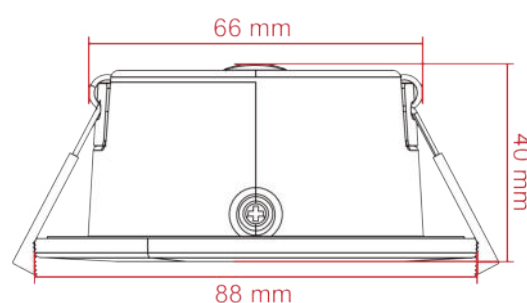

DECORATIEVE VERLICHTING

PLAFOND INBOUW

BEAM 0021

TECHNISCHE GEGEVENS

Benaming	Beam 0021
Kleur toestel	Wit of zwart
LxBxH	88x88x40mm
Zaagmaat	Ø 68mm
Klasse	LED
Richtbaar	Ja
Dimbaar	Triac DIM
Vermogen	8W
Voltage	220-240 50-60Hz
Lichtkleur	2700K/3000K/4000K d.m.v. dipswitch
CRI	>80
Lichtstroom	800Lm
Stralingshoek	38°
IK	08
IP	20/65

PRODUCTEIGENSCHAPPEN

- o Vierkante inbouwspot
- o Materiaal: PC
- o Module: SMD2835
- o Inclusief driver
- o Geschikt voor vochtige ruimte
- o Levensduur: 54.000 branduren (L70/B10)
- o Verkrijgbaar in:
 - Wit (Beam 0021W)
 - Zwart (Beam 0021B)