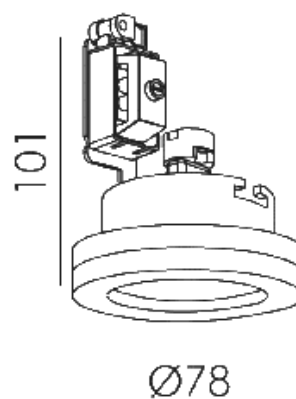

DECORATIEVE VERLICHTING

PLAFOND INBOUW

BEAM 0017

TECHNISCHE GEGEVENS

Benaming	Beam 0017
Diameter x hoogte	Ø 78 x 101mm
Zaagmaat	Ø 62mm
Klasse	LED
Richtbaar	Nee
Vermogen	Max. 50W
Voltage	220-240V 50-60Hz
Fitting	GU10
IP	44

PRODUCTEIGENSCHAPPEN

- o Aluminium ronde inbouwspot
- o Springveren
- o Toepassingsgebied: vochtige ruimtes

- o Exclusief GU10 LED

- o Verkrijgbaar in :
 - Alu (Beam 0017)
 - Wit (Beam 0017W)
 - Zwart (Beam 0017B)

- o Optioneel vergrootringen:
 - (Ø binnenring 65mm; Ø buitenring 100mm)
 - Alu (Beam 0017.1H)
 - Wit (Beam 0017.1W)
 - Zwart (Beam 0017.1B)