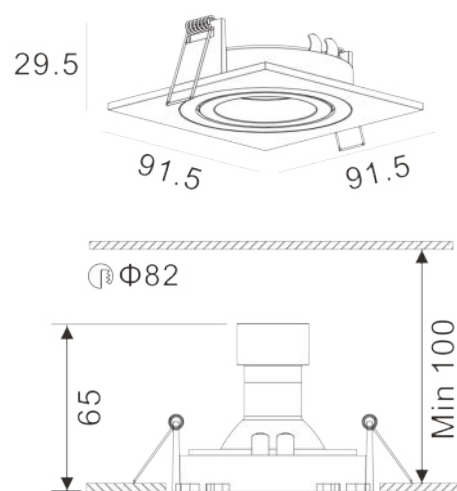

## DECORATIEVE VERLICHTING

PLAFOND INBOUW

BEAM 0012

### TECHNISCHE GEGEVENS

Benaming	Beam 0012
Kleur	Wit of zwart
LxBxH	91,5 x 91,5 x 23mm
Zaagmaat	Ø 82mm
Klasse	LED
Richtbaar	Ja
Voltage	220-240V 50-60Hz
Fitting	GU10
IP	20

### PRODUCTEIGENSCHAPPEN

- o Aluminium vierkante inbouwspot
- o Springveren
- o Toepassingsgebied: binnenverlichting
- o Exclusief GU10 LED
- o Verkrijgbaar in :
  - Wit (Beam 0012W)
  - Zwart (Beam 0012B)