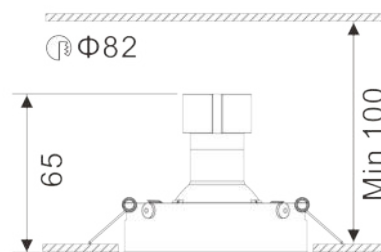

DECORATIEVE VERLICHTING

PLAFOND INBOUW

BEAM 0011

TECHNISCHE GEGEVENS

| | |
|-------------------|------------------|
| Benaming | Beam 0011 |
| Kleur | Wit of zwart |
| Diameter x hoogte | Ø 91,5 x 23mm |
| Zaagmaat | Ø 82mm |
| Klasse | LED |
| Richtbaar | Ja |
| Voltage | 220-240V 50-60Hz |
| Fitting | GU10 |
| IP | 20 |

PRODUCTEIGENSCHAPPEN

- o Aluminium ronde inbouwspot
- o Springveren
- o Toepassingsgebied: binnenverlichting
- o Exclusief GU10 LED
- o Verkrijgbaar in :
 - Wit (Beam 0011W)
 - Zwart (Beam 0011B)