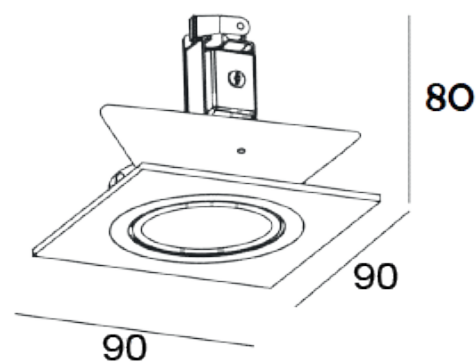

DECORATIEVE VERLICHTING

PLAFOND INBOUW

BEAM 0010

TECHNISCHE GEGEVENS

Benaming	Beam 0010
LxBxH	90 x 90 x 80mm
Zaagmaat	Ø 80mm
Klasse	LED
Richtbaar	Ja
Vermogen	Max. 50W
Voltage	220-240V 50-60Hz
Fitting	GU10
IP	20

PRODUCTEIGENSCHAPPEN

- o Aluminium vierkante inbouwspot
- o Bladveren
- o Toepassingsgebied: binnenverlichting

- o Exclusief GU10 LED

- o Verkrijgbaar in :
 - Alu (Beam 0010)
 - Wit (Beam 0010W)
 - Zwart (Beam 0010B)