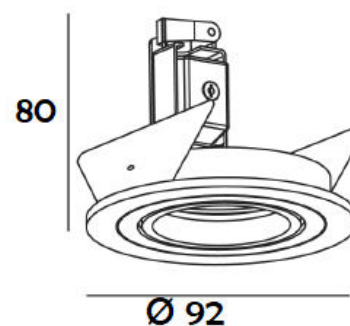

DECORATIEVE VERLICHTING

PLAFOND INBOUW

BEAM 0006

TECHNISCHE GEGEVENS

Benaming	Beam 0006
Diameter x Hoogte	Ø 92 x 80mm
Zaagmaat	Ø 80mm
Klasse	LED
Richtbaar	Ja
Vermogen	Max. 50W
Voltage	220-240V 50-60Hz
Fitting	GU10
IP	20

PRODUCTEIGENSCHAPPEN

- o Aluminium ronde inbouwspot
- o Bladveren
- o Toepassingsgebied: binnenverlichting

- o Exclusief GU10 LED

- o Verkrijgbaar in :
 - Alu (Beam 0006)
 - Wit (Beam 0006W)
 - Zwart (Beam 0006B)